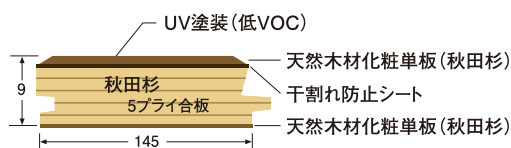

# 杉小町

国産針葉樹合板<全層：秋田杉>

国産針葉樹合板使用により  
日本の森を元気にします!!

生命が息づく天然木ならではの、  
個性的な美を味わってください。

F☆☆☆☆

■ 寸法図(単位mm)

■ 断面図(単位mm)

厚さ	幅	長さ	入数	重量
9mm	145mm	1,818mm	12枚 (3.16m <sup>2</sup> )	14kg